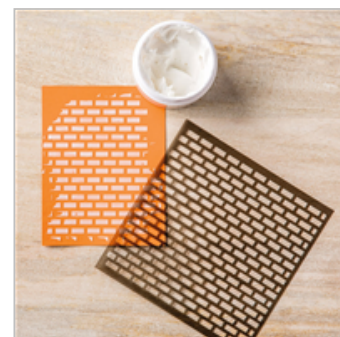

Pour cela, c'est simple.

Colorisez aux feutres à alcool les formes du set de tampons Emporte pièce de Noël et percez les avec la perforatrice assortie.

Étalez de la pâte à structurer sur votre rondin de bois, et sur la branche de sapin.

143018

Price: 25,00 €

[Whisper White A4 Cardstock](#)

106549

Price: 11,00 €

[Tuxedo Black Memento Ink Pad](#)

132708

Price: 7,50 €